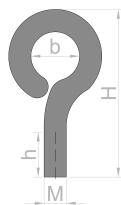

Occhielli a vite diametro interno 4 mm, acciaio, nichelato, filettatura M4

ID articolo	STE-4
EAN	7640155438513
Filettatura	Occhiello
Altezza H	22 mm
Diametro interno del gancio b	4 mm
Lunghezza filettatura h	6 mm
Dimensioni filettatura	M4
Tolleranza	+/- 0,5 mm
Rivestimento	Nichel (Ni)
Acciaio	Q235 (Cina)
Versione	Occhiello
Peso	3,0000 g