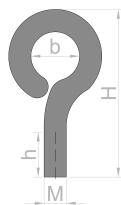

Occhiello a vite diametro interno 19 mm, acciaio, nichelato, filettatura M6

ID articolo	STE-19
EAN	7640155438506
Filettatura	Occhiello
Altezza H	50 mm
Diametro interno del gancio b	19 mm
Lunghezza filettatura h	8 mm
Dimensioni filettatura	M6
Tolleranza	+/- 0,5 mm
Rivestimento	Nichel (Ni)
Acciaio	Q235 (Cina)
Versione	Occhiello
Peso	16,0000 g