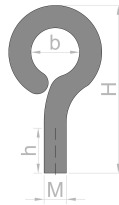

Occhielli a vite diametro interno 11 mm, acciaio, nichelato, filettatura M5

ID articolo	STE-11
EAN	7640155438490
Filettatura	Occhiello
Altezza H	38 mm
Diametro interno del gancio b	11 mm
Lunghezza filettatura h	8 mm
Dimensioni filettatura	M5
Tolleranza	+/- 0,5 mm
Rivestimento	Nichel (Ni)
Acciaio	Q235 (Cina)
Versione	Occhiello
Peso	9,0000 g