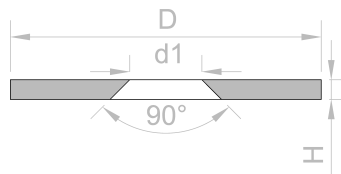

Metallscheiben mit Senkbohrung \varnothing 23 mm, als Gegenstück zu Magneten, keine Magnete!

Artikel-ID	MD-23
EAN	7640155434300
Durchmesser D	23 mm
Höhe H	1,5 mm
Bohrung d1	5,5 mm
Bohrung d2	8,5 mm
Toleranz	+/- 0,1 mm
Beschichtung	Nickel (Ni)
Form	Scheibe
Material	Q235
Gewicht	4,0000 g