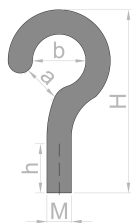

Kruvikonksud, siseläbimõõt 14 mm, teras, nikeldatud, keere M5

Artikli-ID	STH-14
EAN	7640155438520
Keere	ümar konks
Kõrgus H	38 mm
Konksu avamisulatus a	11 mm
Konksu siseläbimõõt b	14 mm
Keerme pikkus h	8 mm
Keerme suurus	M5
Tolerantsus	+/- 0,5 mm
Kate	Nikkel (Ni)
Teras	Q235 (Hiina)
Teostus	Ümara otsaga konks
Kaal	8,0000 g