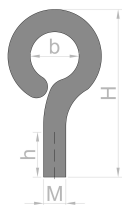

### 1. Tehnilised andmed

Rõngaskruvid, 4 mm siseläbimõõt, teras, nikeldatud, keere M4

Artikli-ID	STE-4
EAN	7640155438513
Keere	Silmus
Kõrgus H	22 mm
Konksu siseläbimõõt b	4 mm
Keerme pikkus h	6 mm
Keerme suurus	M4
Tolerantsus	+/- 0,5 mm
Kate	Nikkel (Ni)
Teras	Q235 (Hiina)
Teostus	Silmus
Kaal	3,0000 g