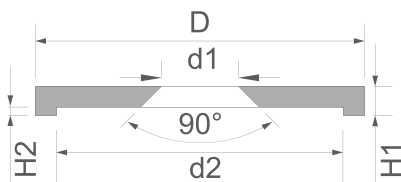

Metallkettad ääre ja M3 süvisavaga, sisemine läbimõõt 21 mm, magnetite vastusdetailiks, mitte magnetid!

Artikli-ID	MSD-21
EAN	7640155434638
Läbimõõt D	23,5 mm
Diameeter d2	21 mm
Kõrgus H1	2,5 mm
Kõrgus H2	1 mm
Ava d1	3,5 mm
Materjal	Ehiteras ST37
Kate	Kuumtsingitud (Zn)
Valmistatud riigis	Saksamaa
Vorm	Ketas
Kaal	5,5000 g