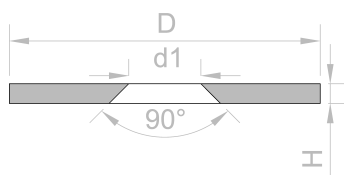

Süvisavaga metallkettad Ø 42 mm, magnetite vastusdetailina, mitte magnetid!

Artikli-ID	MD-42
EAN	7640155434331
Läbimõõt D	42 mm
Kõrgus H	3 mm
Ava d1	5,7 mm
Ava d2	11,7 mm
Tolerantsus	+/- 0,1 mm
Kate	Nikkel (Ni)
Vorm	Ketas
Materjal	Q235
Kaal	31,0000 g