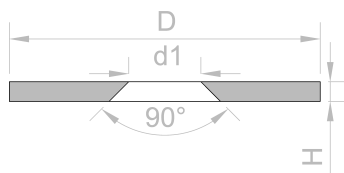

Metallkettad süvisavaga Ø 27 mm, magnetite vastusdetailina, mitte magnetid!

Artikli-ID	MD-27
EAN	7640155434317
Läbimõõt D	27 mm
Kõrgus H	3 mm
Ava d1	5,7 mm
Ava d2	11,7 mm
Tolerantsus	+/- 0,1 mm
Kate	Nikkel (Ni)
Vorm	Ketas
Materjal	Q235
Kaal	12,0000 g