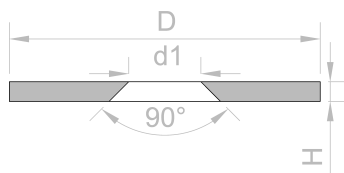

### 1. Tehnilised andmed

Metallkettad süvisavaga Ø 23 mm, magnetite vastusdetailina, mitte magnetid!

Artikli-ID	MD-23
EAN	7640155434300
Läbimõõt D	23 mm
Kõrgus H	1,5 mm
Ava d1	5,5 mm
Ava d2	8,5 mm
Tolerantsus	+/- 0,1 mm
Kate	Nikkel (Ni)
Vorm	Ketas
Materjal	Q235
Kaal	4,0000 g