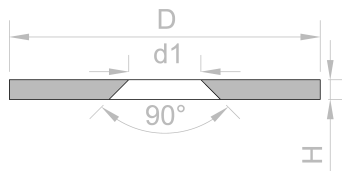

Metallkettad süvisavaga Ø 12 mm, magneti vastusdetailina, mitte magnetid!

Artikli-ID	MD-12
EAN	7640155434270
Läbimõõt D	12 mm
Kõrgus H	1,5 mm
Ava d1	5,5 mm
Ava d2	8,5 mm
Tolerantsus	+/- 0,1 mm
Kate	Nikkel (Ni)
Vorm	Ketas
Materjal	Q235
Kaal	0,5000 g