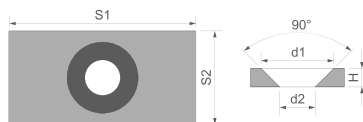

Metallplaadid süvisavaga 25 x 13 x 3 mm, magneti vastusdetailina, mitte magnetid!

Artikli-ID	MC-25-13-03
EAN	7640172691922
Külje pikkus S1	25 mm
Külje pikkus S2	13 mm
Kõrgus H	3 mm
Ava d1	5,7 mm
Ava d2	11,7 mm
Kate	Nikkel (Ni)
Teras	Q235 (Hiina)
Vorm	Risttahuk
Kaal	6,0000 g