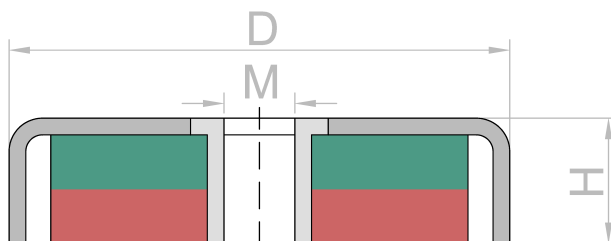

Ferriidist potimagnet Ø 25 mm sisekeermega, hoiab u ca. 3,6 kg, keere M4

Artikli-ID	ITF-25
EAN	7640155432672
Materjal	Ferriit
Tõmbejõud	u ca. 3,6 kg (u ca. 35,3 N)
Nihkejõud	u ca. 720 g (u ca. 7,06 N)
Värv	Hõbedavärvi
Potimagneti läbimõõt D	25 mm
Poti kõrgus H	7 mm
Keeme suurus	M4
Magnetiseeritus	HF 24/23
Kate	Tsink (Zn)
Maks. kasutustemperatuur	200 °C
Tolerantsus	+/- 0,3 mm
Teras	DC01 (Saksamaa)
Teras keere	11SMn30
Valmistatud riigis	Saksamaa
Teostus	Sisekeermega
Vorm	Ketas
Kaal	18,0000 g