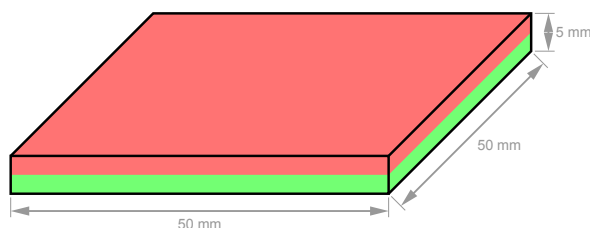

### 1. Tehnilised andmed

Risttahukmagnet 50 x 50 x 5 mm, hoiab u ca. 2 kg, ferriit, Y35, katmata

Artikli-ID	FE-Q-50-50-05
EAN	7640155431897
Materjal	Ferriit
Vorm	Risttahukas
Suurus	50 x 50 x 5 mm
Lehekülg 1	50 mm(+/- 1,0 mm)
Lehekülg 2	50 mm(+/- 1,0 mm)
Lehekülg 3	5 mm(+/- 0,1 mm)
poolpinnad	50 x 50 mm
Magnetiseerimissuunis	5 mm
Kattekihi	Katmata
Tootmisviis	sinterdatud
Magnetiseeritus	Y35
Tõmbejõud	u ca. 2 kg (u ca. 19,6 N)
Nihkejõud	u ca. 390 g (u ca. 3,82 N)
Maks. kasutustemperatuur	250°C
Värv	Hall
Kaal	60,6250 g
Curie temperatuur	450 °C
remanents Br	4000-4100 G, 0.40-0.41 T
Koertsitiivväli bHc	2.20-2.45 kOe, 175-195 kA/m
Koertsitiivväli iHc	2.26-2.51 kOe, 180-200 kA/m
Energiatoode (BxH)max	3.8-4.0 MGOe, 30.0-32.0 kJ/m <sup>3</sup>