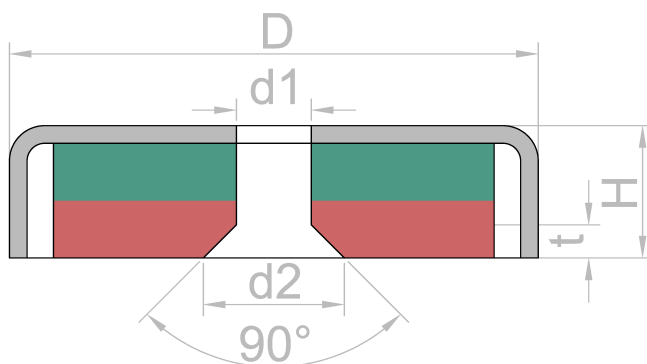

Ferriidist potimagnet Ø 25 mm süvisavaga, hoiab u ca. 2,2 kg

Artikli-ID	CSF-25
EAN	7640155431538
Materjal	Ferriit
Tõmbejõud	u ca. 2,2 kg (u ca. 21,6 N)
Nihkejõud	u ca. 440 g (u ca. 4,31 N)
Värv	Hõbedavärvi
Potimagneti läbimõõt D	25 mm
Poti kõrgus H	7 mm
Ava d1	5,5 mm
Ava d2	11,7 mm
Süvis t	3,1 mm
Magnetiseeritus	Y30BH
Kate	Nikkelkattega (Ni-Cu-Ni)
Maks. kasutustemperatuur	50 °C
Tolerantsus	+/- 0,1 mm
Keerme suurus	Ilma keermeta
Teostus	Süvisavaga
Vorm	Ketas
Teras	Q235 (Hiina)
Kaal	16,0000 g